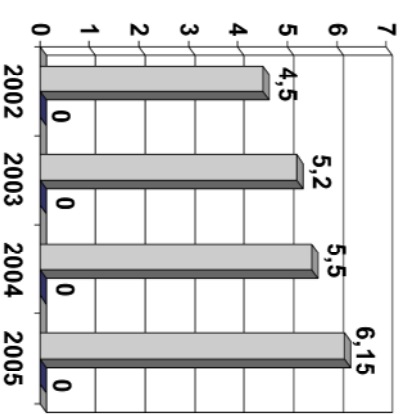

ortino

Portino de Morás

Punta Galtino

7.2

Xove

ANEXO I (M3)
 ANEXO V (M3)

PUNTO DE RECEPCIÓN DE RESIDUOS MARPOL

XUNTA DE GALICIA
 CONSELLERÍA DE POLÍTICA TERRITORIAL, OBRAS PÚBLICAS E TRANSPORTES
 Área Central SA. -r Plaza Europa, 1507 SANTIAGO. Tfn. 981 544 802

Portos de Galicia

TÍTULO DO PLANO:
 LOCALIZACIÓN DOS PUNTOS DE RECEPCIÓN DOS RESIDUOS MARPOL

PORTO DE MORÁS (XOVE - LUGO)
 PLANTA DE LOCALIZACIÓN

ESCALA:
 Formato A3 1:12.000
 Formato A3 1:20.000

DATA:
 001
 001
 001