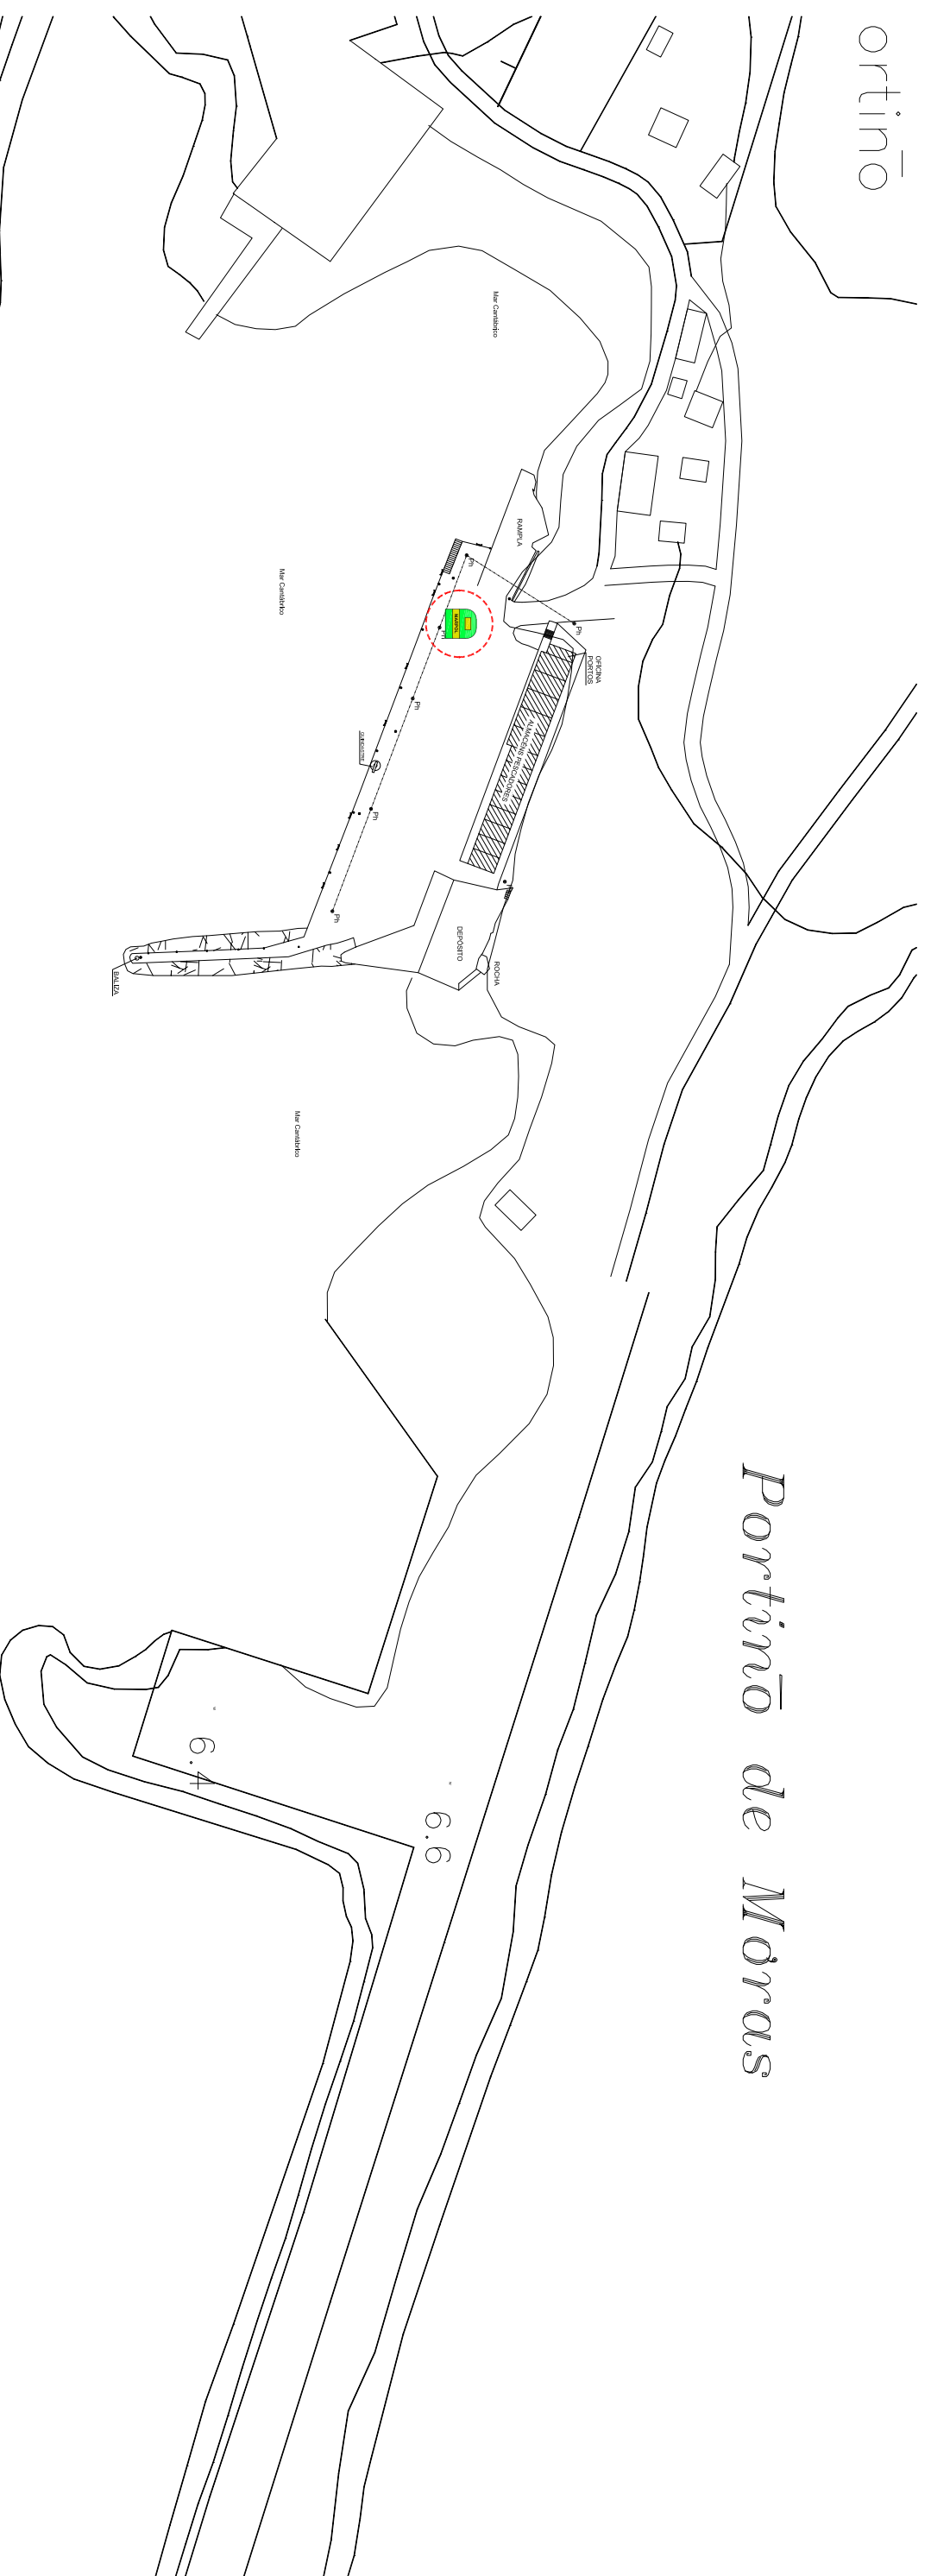

ortino

Portino de Morás

Punta Galtino

7.2

Xove

ANEXO I (M3)
 ANEXO V (M3)

PUNTO DE RECEPCIÓN DE RESIDUOS MARPOL

XUNTA DE GALICIA
 CONSELLERÍA DE POLÍTICA TERRITORIAL, OBRAS PÚBLICAS E TRANSPORTES
 Área Central SA. -r Plaza Europa, 1507 SANTIAGO. Tfn. 981 544 802

Portos de Galicia

TÍTULO DO PLANO:
 LOCALIZACIÓN DOS PUNTOS DE RECEPCIÓN DOS RESIDUOS MARPOL

PORTO DE MORÁS (XOVE - LUGO)
 PLANTA DE LOCALIZACIÓN

ESCALA:
 Formato A3 1:12.000
 Formato A3 1:20.000

DATA:
 001
 001
 001