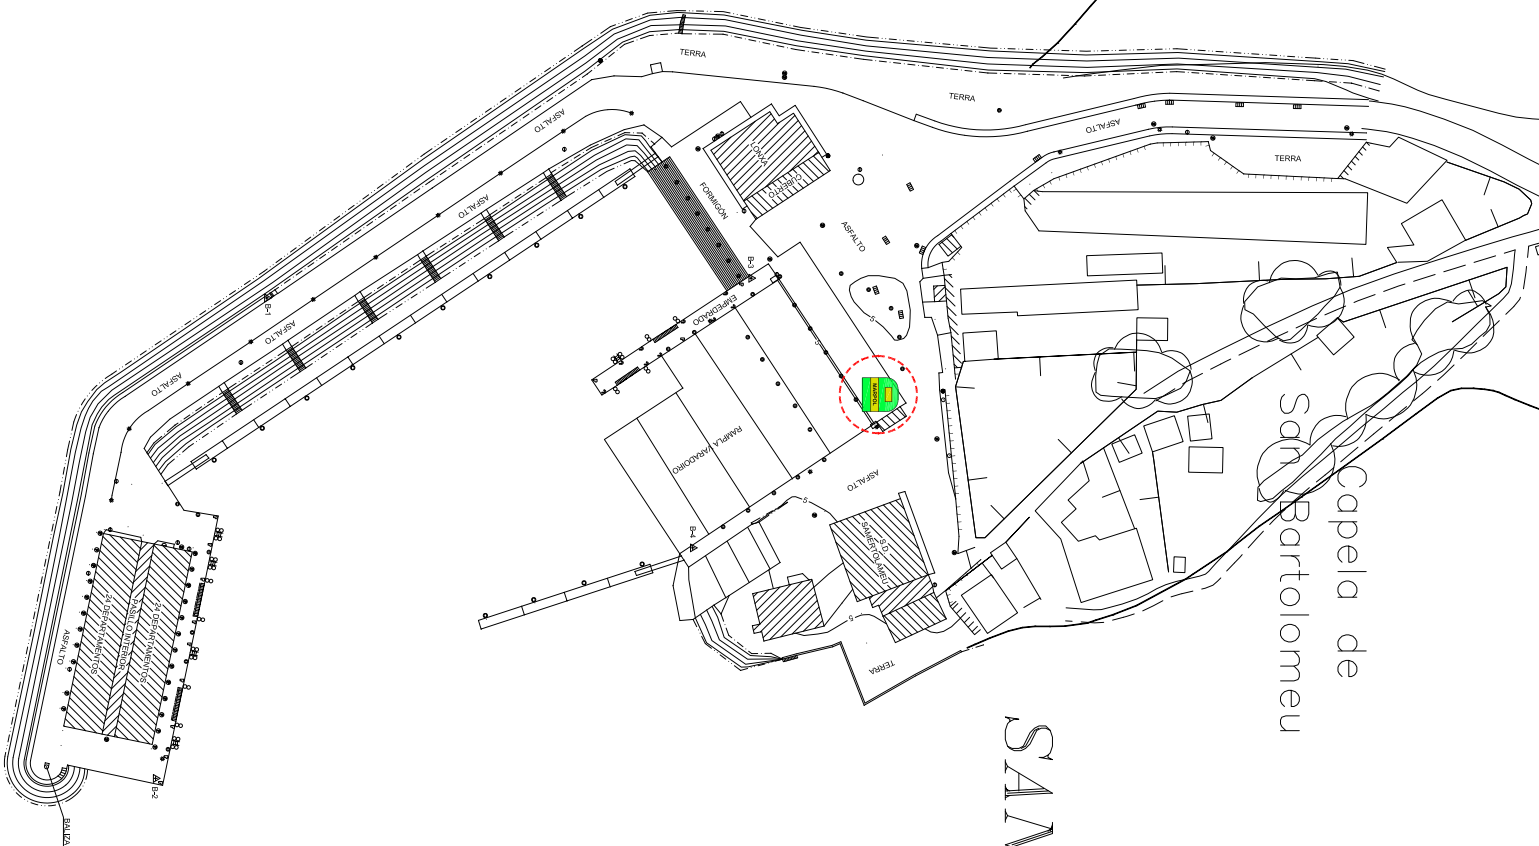

Capela de San Bartolomeu

SAN BARTOLOMEU

ISLA DE