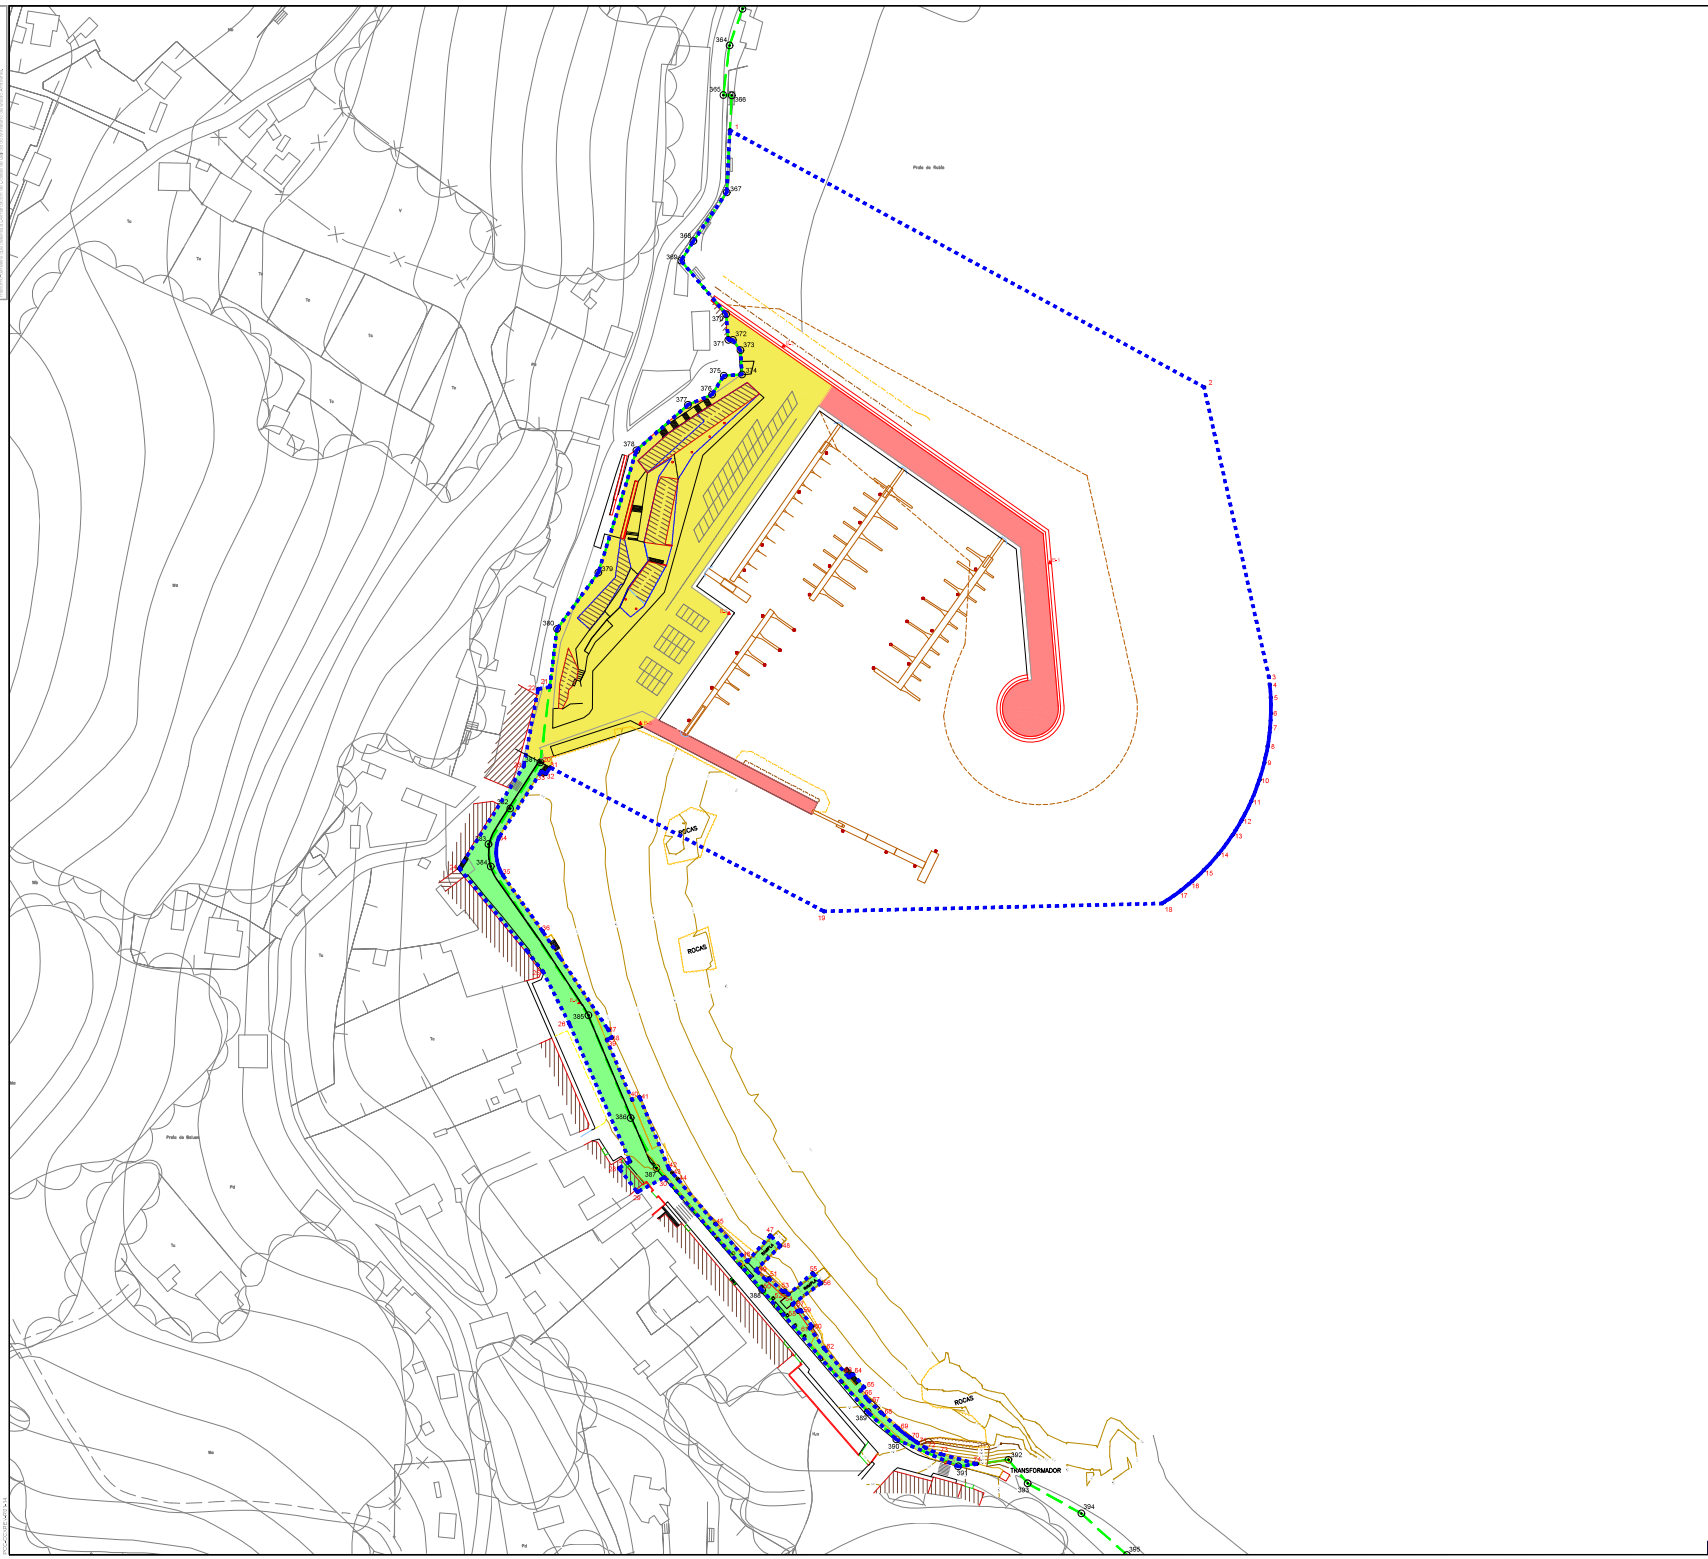

PORTOS DE GALICIA		ORGANIZACIÓN DE DOMINIO PÚBLICO PORTUARIO CON DESTINO A REALIZACIÓN DE ESPECTÁCULOS PÚBLICOS E ACTIVIDADES RECREATIVAS EN EL DOMINIO PORTUARIO DE BELUSO (Municipio de Beluso, Provincia de Pontevedra).			
PORTO: BELUSO (Beluso-Pontevedra)		TÍTULO DO PLANO: PORTOS PROVINCIA DE PONTEVEDRA			
REVISIÓN: Rev.2	CLAVE PORTO: 15-16	ESCALAS: 1:1000(A1)	DATA: 15-11-2023	Nº PLANO: 089	Nº PORTO: 010
		FOLIA: 1 DE 1