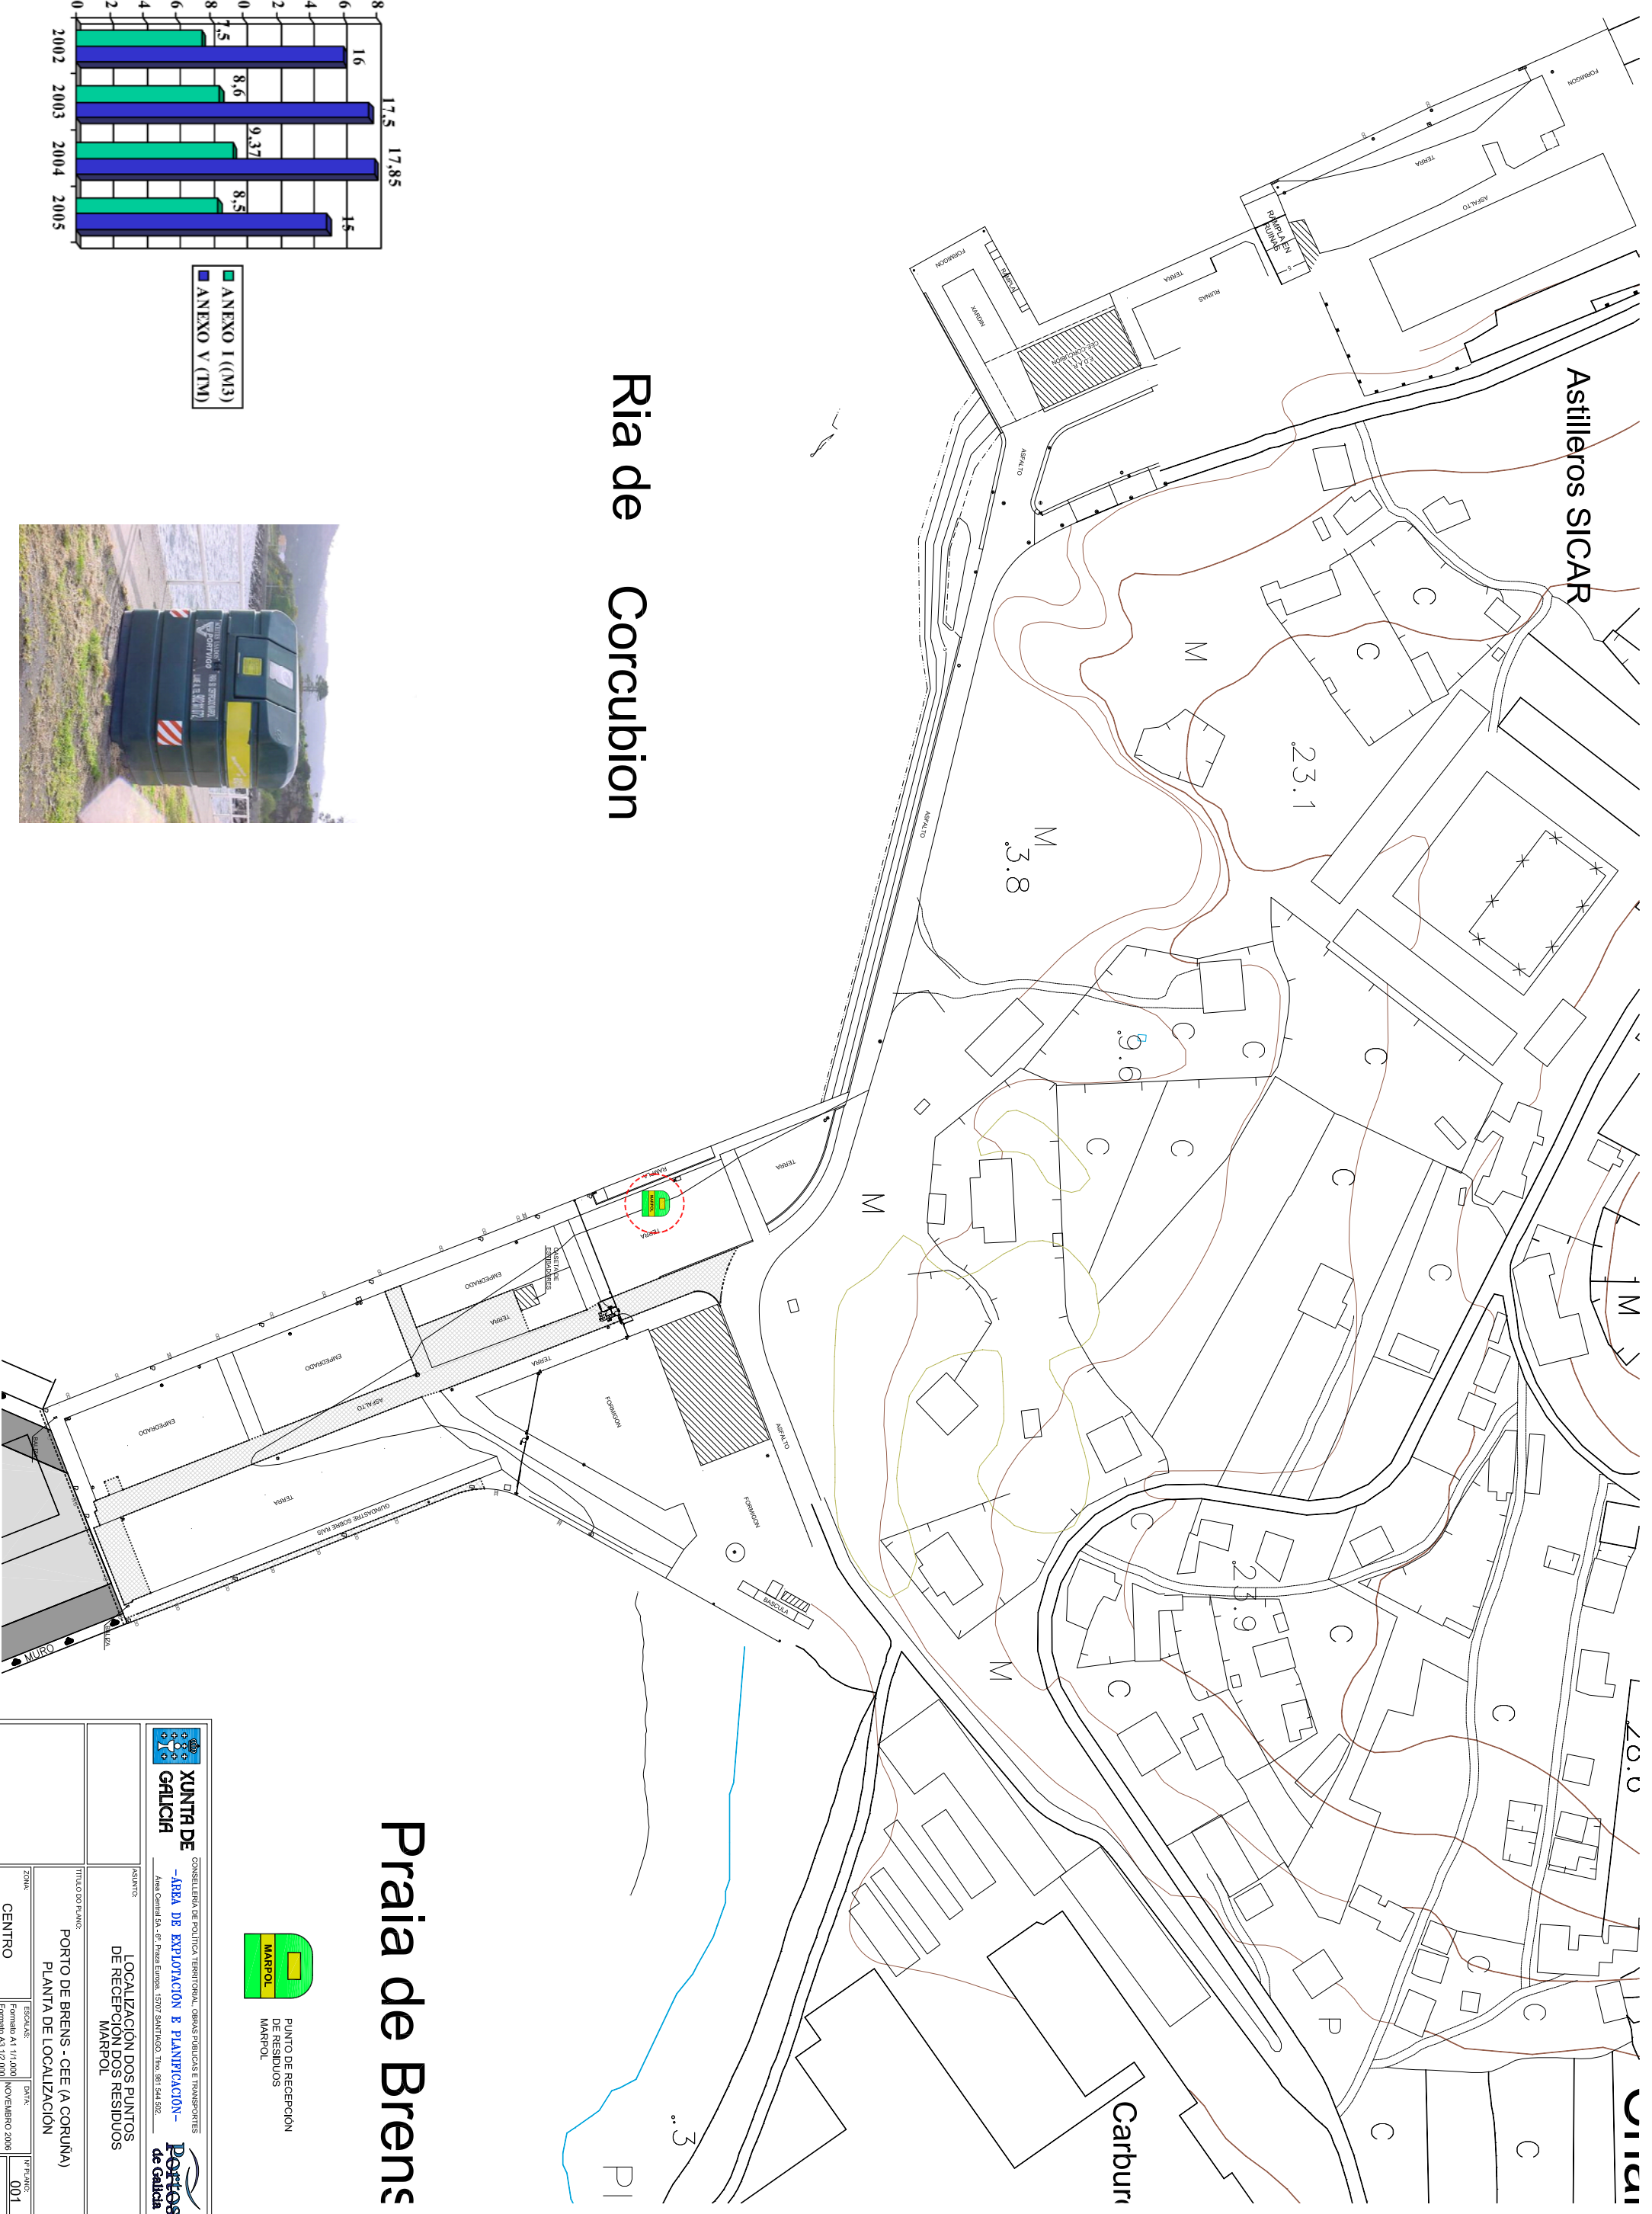

Ria de Corcubion

Praia de Brens

XUNTA DE GALICIA
 CONSELLERÍA DE POLÍTICA TERRITORIAL, OBRAS PÚBLICAS E TRANSPORTES
ÁREA DE EXPLOTACIÓN E PLANIFICACIÓN -
 Área Central SA. de Praza Europa, 1507 SANTIAGO. Tfn. 981 544 802

Portos de Galicia

TÍTULO DO PLANO:	PORTO DE BRENS - CEE (A CORUÑA)		
ZONA:	CENTRO		
ESCALA:	Formato A3 1:12.000	DATA:	NOVEMBRO 2005
FORMATO:	A3 1:12.000	FECHA:	NOVEMBRO 2005
PLANO:	001	FOLETA:	1 DE 1