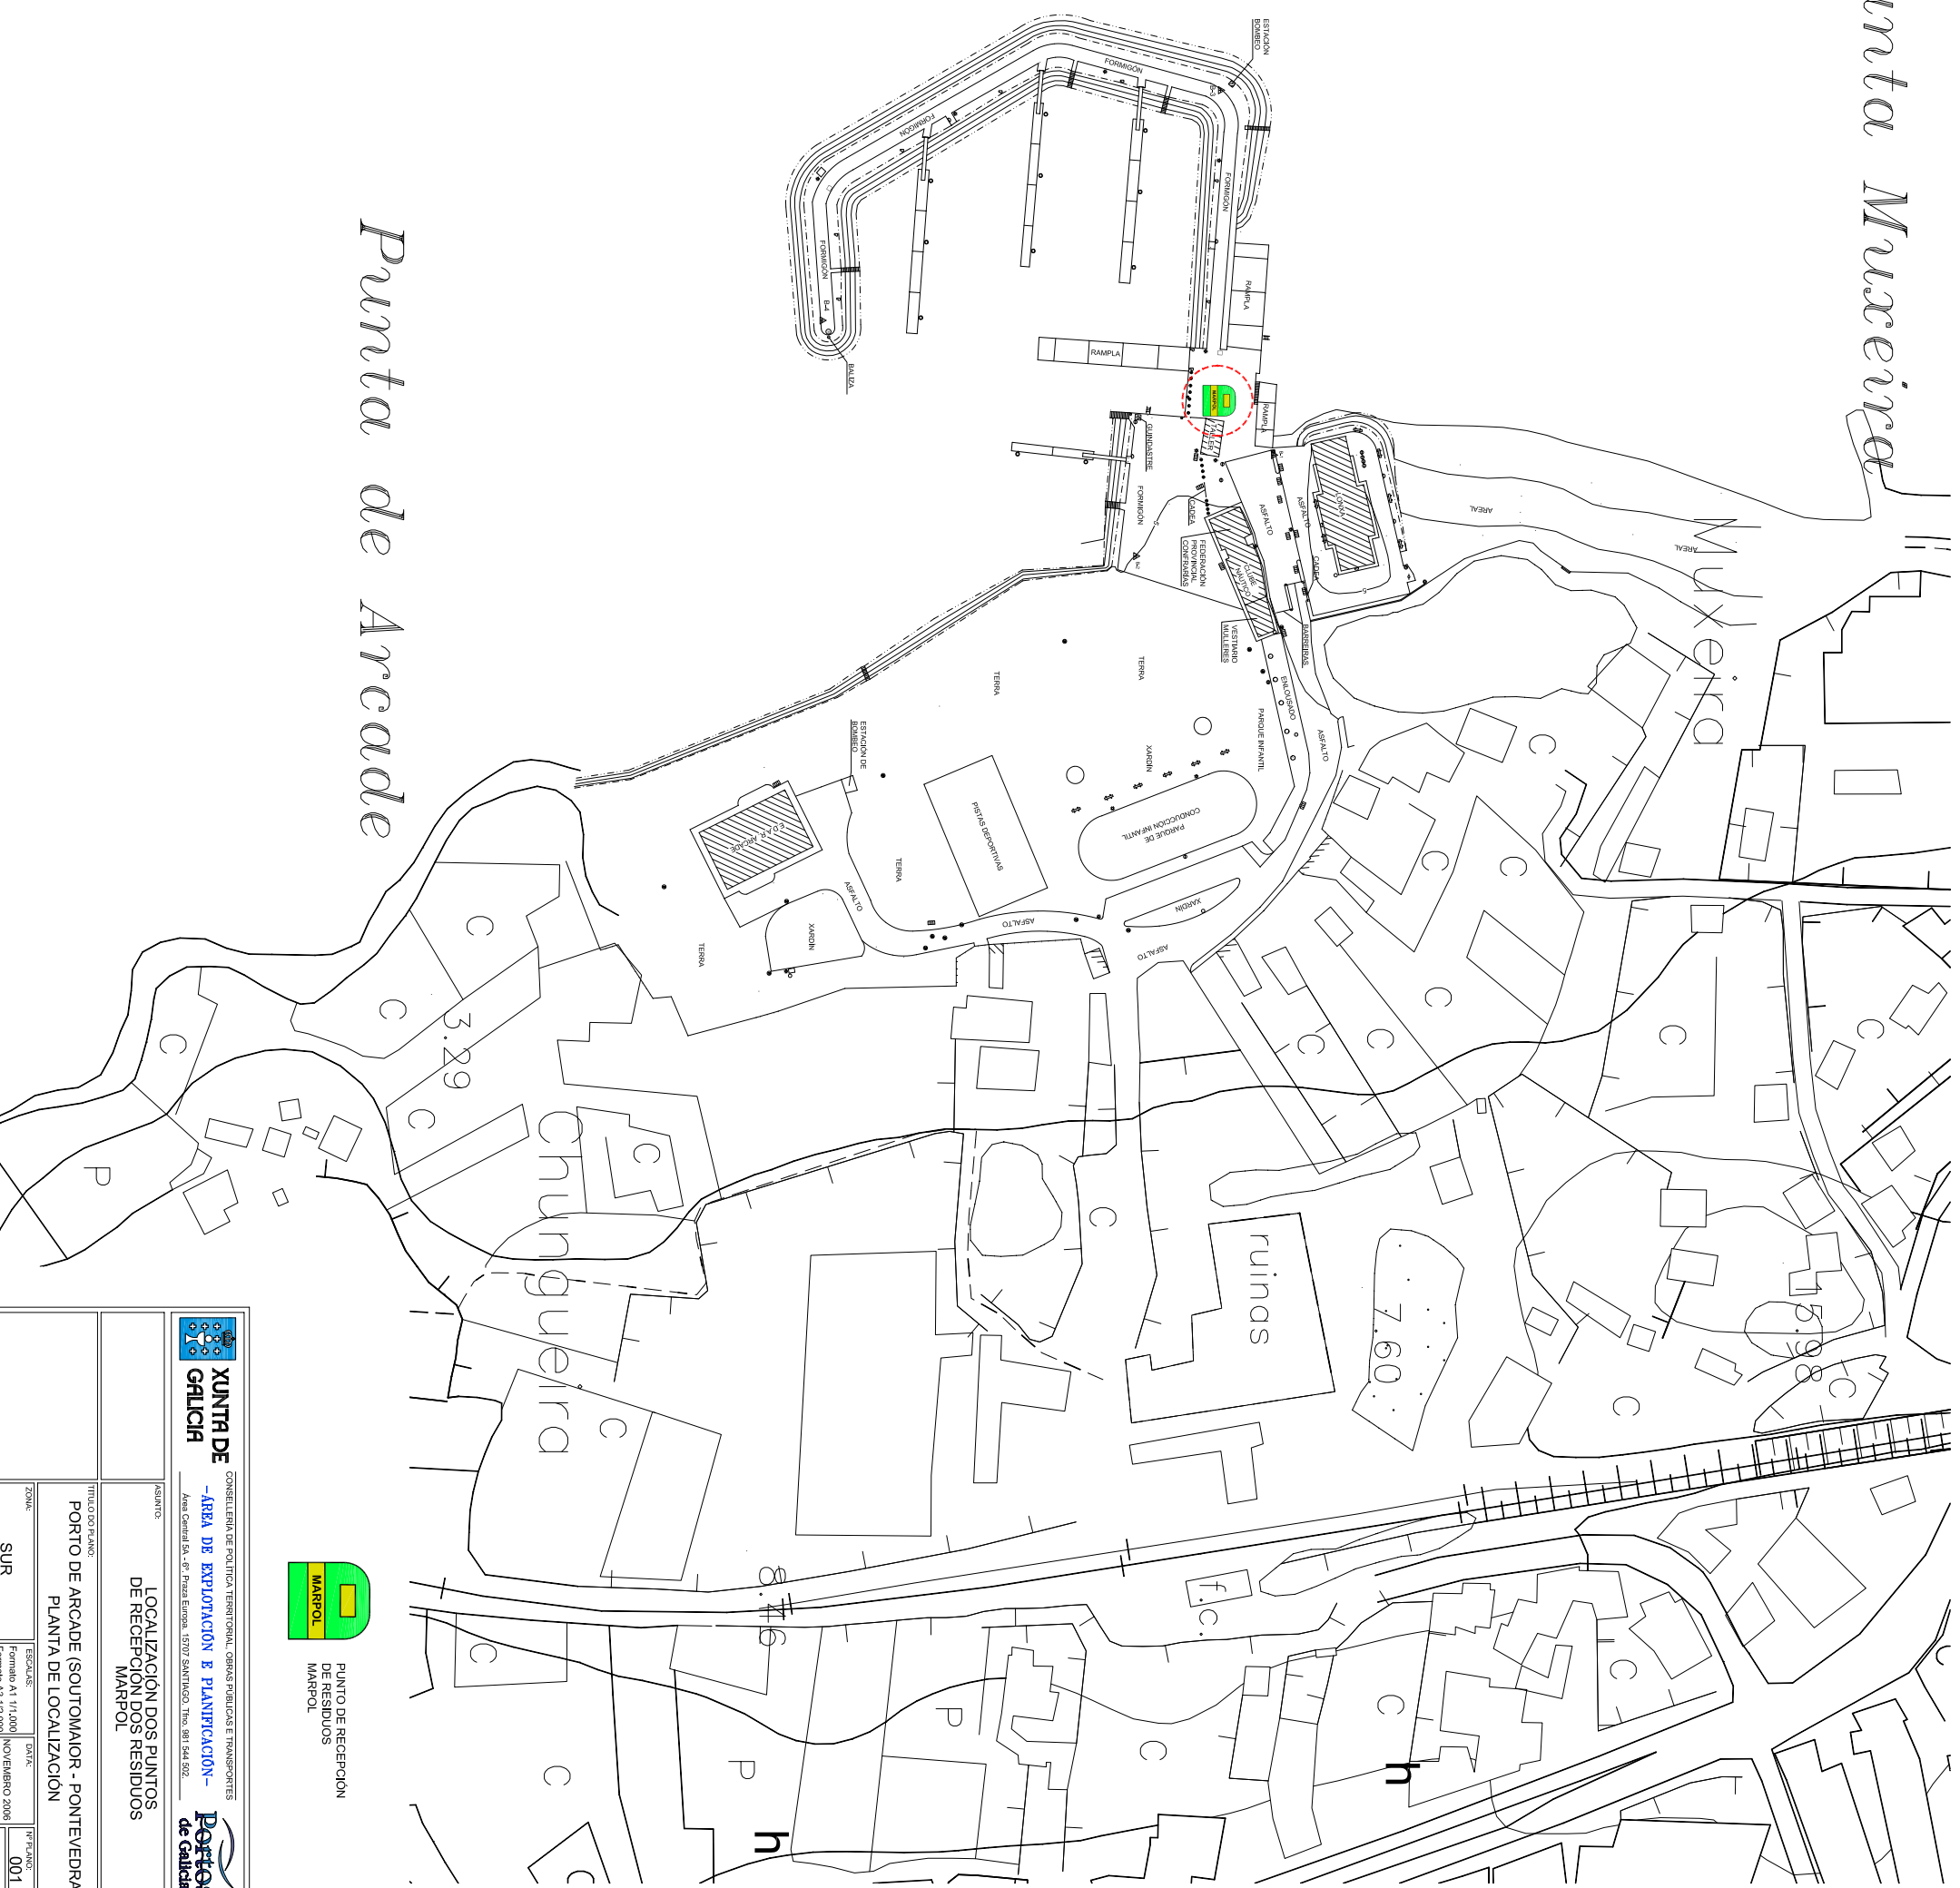

Punta de Arcade

<p>XUNTA DE GALICIA CONSELLERÍA DE POLÍTICA TERRITORIAL, OBRAS PÚBLICAS E TRANSPORTES</p>		<p>Pontes de Galicia Área Central S.A. - Pr. Plaza Europa, 1507 SANTIAGO. Tfn. 981 544 822</p>	
<p>ÁREA DE EXPLOTACIÓN E PLANIFICACIÓN - LOCALIZACIÓN DOS PUNTOS DE RECEPCIÓN DOS RESIDUOS MARPOL</p>		<p>ÁREA DE EXPLOTACIÓN E PLANIFICACIÓN - LOCALIZACIÓN DOS PUNTOS DE RECEPCIÓN DOS RESIDUOS MARPOL</p>	
<p>TÍTULO DO PLANO: PORTO DE ARCADE (SOUTOMAIOR - PONTEVEDRA)</p>			
<p>ZONA: SUR</p>		<p>ESCALA: Formato A3 1/12,000 Formato A3 1/20,000</p>	
<p>DATA: 001</p>		<p>DATA: 001</p>	
<p>FECHA: 1 de 1</p>		<p>FECHA: 1 de 1</p>	