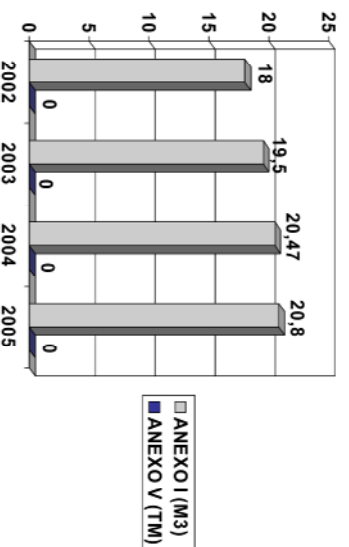

Punta de Arcade

<p>XUNTA DE GALICIA CONSELLERÍA DE POLÍTICA TERRITORIAL, OBRAS PÚBLICAS E TRANSPORTES</p>		<p>Pontes de Galicia Área Central S.A. - Pr. Plaza Europa, 1507 SANTIAGO. Tfn. 981 544 822</p>	
<p>ÁREA DE EXPLOTACIÓN E PLANIFICACIÓN - LOCALIZACIÓN DOS PUNTOS DE RECEPCIÓN DOS RESIDUOS MARPOL</p>		<p>ÁREA DE EXPLOTACIÓN E PLANIFICACIÓN - LOCALIZACIÓN DOS PUNTOS DE RECEPCIÓN DOS RESIDUOS MARPOL</p>	
<p>TÍTULO DO PLANO: PORTO DE ARCADE (SOUTOMAIOR - PONTEVEDRA)</p>			
<p>ZONA: SUR</p>		<p>ESCALA: Formato A3 1/12,000 Formato A3 1/20,000</p>	
<p>DATA: 001</p>		<p>DATA: 001</p>	
<p>FECHA: 1 de 1</p>		<p>FECHA: 1 de 1</p>	