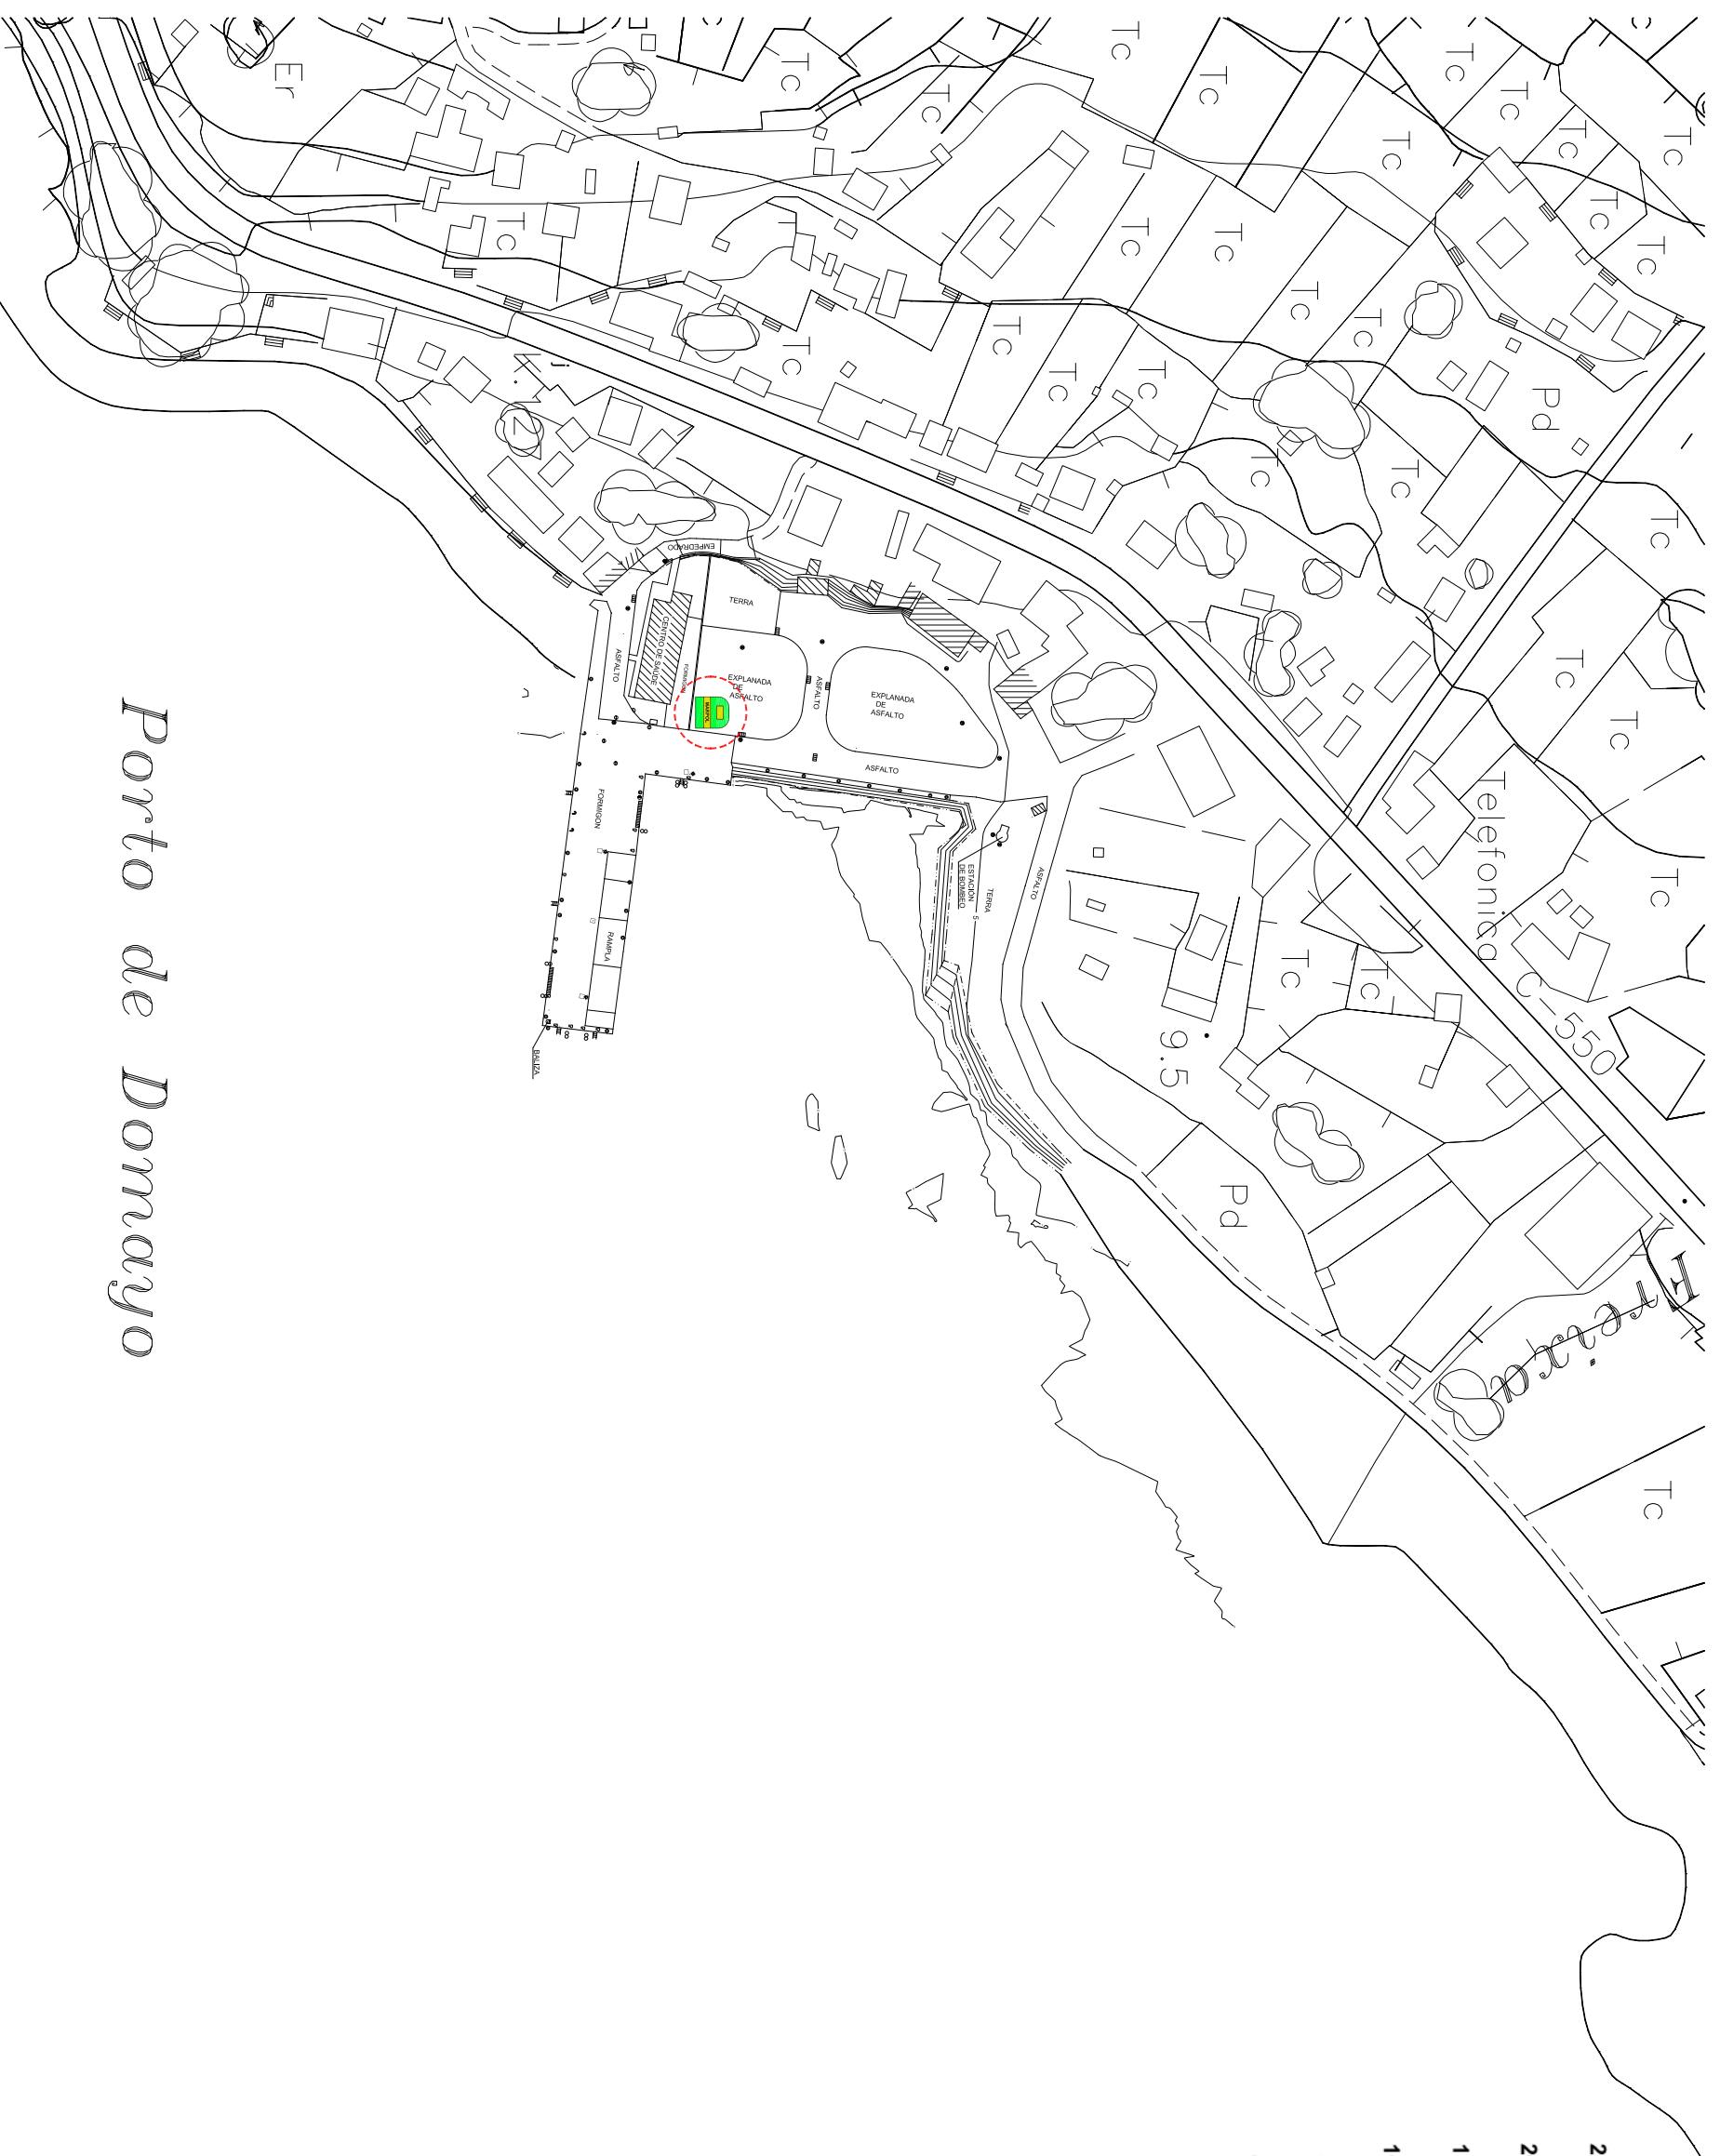

Porto de Domaio

XUNTA DE GALICIA
CONSELLERÍA DE POLÍTICA TERRITORIAL, OBRAS PÚBLICAS E TRANSPORTES
ÁREA DE EXPLOTACIÓN E PLANIFICACIÓN - MARPOL
Área Central SA, de Priza Europa, 1507 SANTIAGO, Tfn. 981 544 822

Portos de Galicia

PROXECTO:
LOCALIZACIÓN DOS PUNTOS DE RECEPCIÓN DOS RESIDUOS MARPOL

TÍTULO DO PLANO:
PORTO DE DOMAIO (MOAÑA - PONTEVEDRA)
PLANTA DE LOCALIZACIÓN

ZONA:
SUR

ESCALA:
Formato A3 1/1,000
Formato A3 1/2,000

DATA:
001
001
001

FECHA:
001
001
001