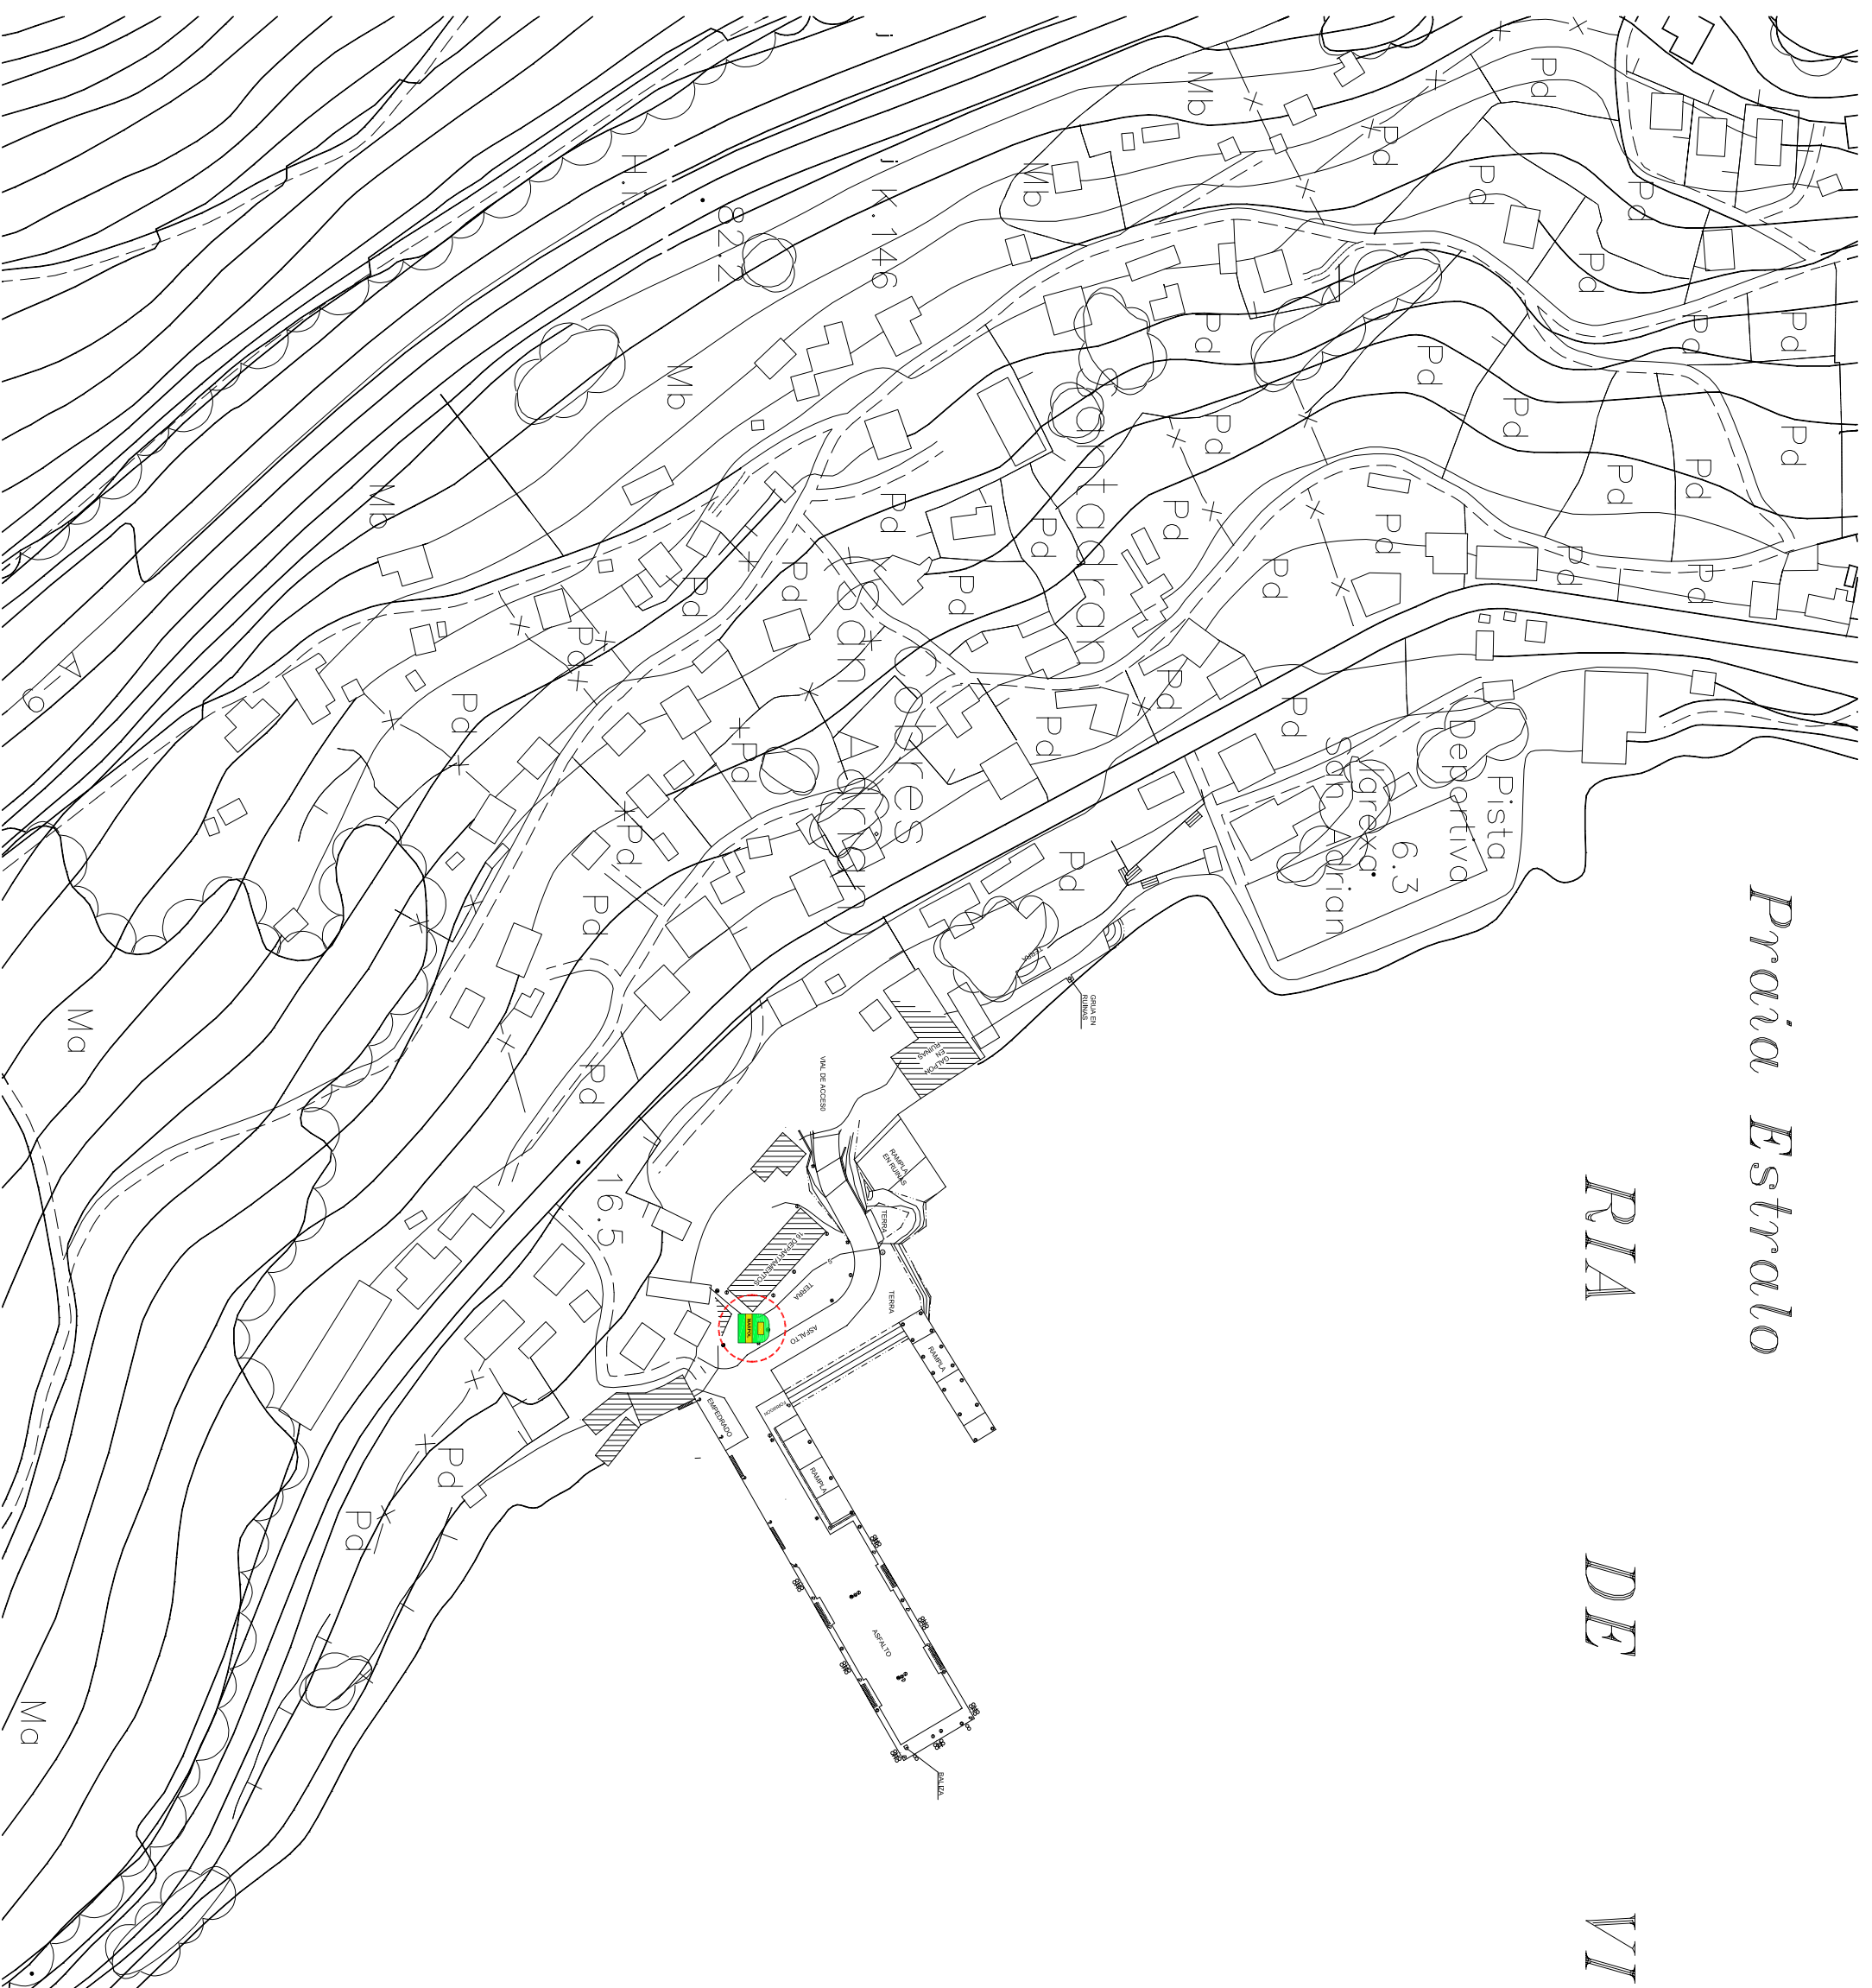

Praia Estralo

RIA DE VIGO

XUNTA DE GALICIA		Portos de Galicia	
CONSELLERÍA DE POLÍTICA TERRITORIAL, OBRAS PÚBLICAS E TRANSPORTES -ÁREA DE EXPLOTACIÓN E PLANIFICACIÓN- Área Central SA - Prza Estralo, 1507 SANTOADO, Tfn. 981 544 822			
TÍTULO DO PLANO: PORTO DE SAN ADRIÁN (ILABOIA - PONTEVEDRA)		LOCALIZACIÓN DOS PUNTOS DE RECEPCIÓN DOS RESIDUOS MARPOL	
ZONA: SUR		ESCALA: Formato A3 1/2.000 Formato A3 1/2.000	
DATA: 001		Nº PLANO: 001	
FECHA: 1 de 1		001	